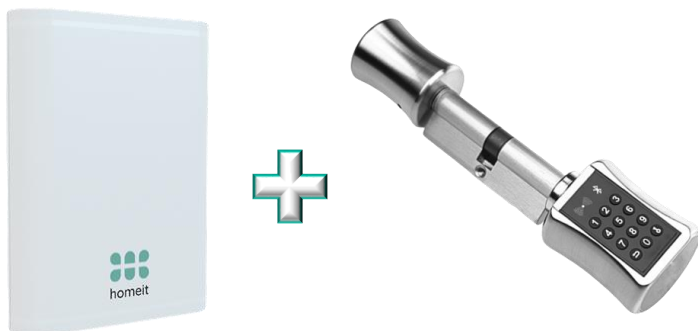

### STARTER KIT HOMEIT + CILINDRO INTELIGENTE

#### Características

Tipo de Fechadura	Cilindro Europeu
Alimentação	Pilhas 4x AAA
Material	Alumínio e Plástico
Cores disponíveis	Cinza
Espessura das portas	Ver detalhe do cilindro
Opção de RFID	Não

## DESCRIÇÃO DO PRODUTO

Kit com cilindro inteligente e **box homeit** que permite a reutilização da fechadura já existente. Tranca automaticamente em todos os pontos da fechadura. Instalação DIY (Do it Yourself) simples e rápida.