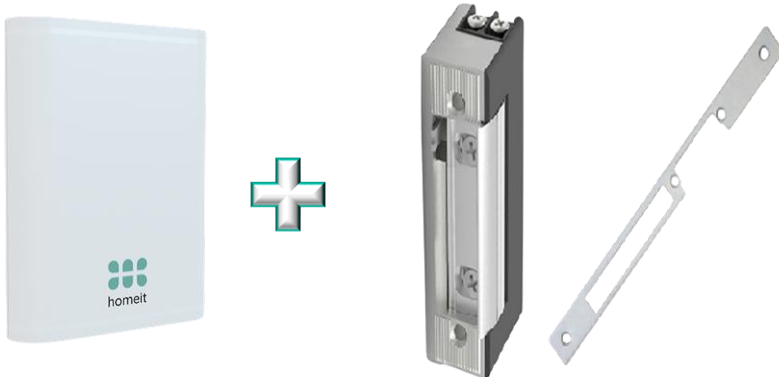

Produto

TESTA ELÉTRICA

Características	
Alimentação	Elétrica
Material	Alumínio
Cores disponíveis	Prata
Espessura das portas	NA.
Opção de RFID	Não

DESCRIÇÃO DO PRODUTO

Testa elétrica de embutir. Instalação no interior do aro da porta. Ideal para portas de madeira ou metálicas. Alimentada eletricamente a partir de ligação física à [homeit box](#). Abre a porta atuando sobre o trinco da fechadura existente.