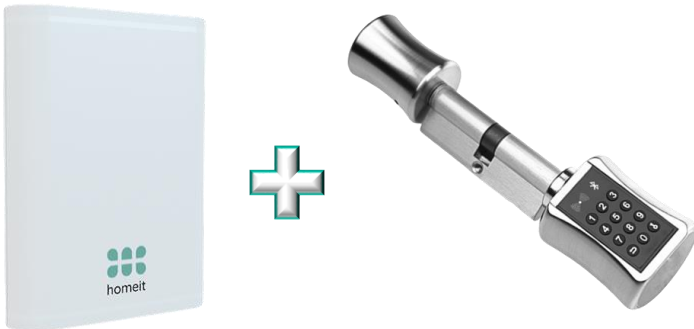

Producto

STARTER KIT HOMEIT + CILINDRO INTELIGENTE

Características

Tipo de Cerradura	Cilindro Europeu
Alimentación	Pilas: 4x AAA
Material	Aluminio
Colores disponibles	Gris
Espesor de la puerta	Ver el detalle del cilindro
Opción de RFID	No

DESCRIPCIÓN DEL PRODUCTO

Kit con cilindro inteligente y **homeit BOX** que permite reutilizar la cerradura existente. Se bloquea automáticamente en todos los puntos de la cerradura. Instalación sencilla y rápida de bricolaje (Do it Yourself).