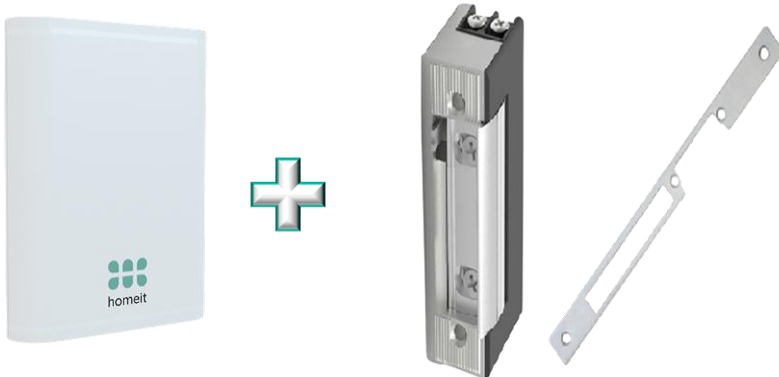

Producto

CERRADERO ELÉTRICO

Características	
Alimentación	Eléctrica
Material	Aluminio
Colores disponibles	Plata
Espesor de la puerta	N.A.
Opción de RFID	No

DESCRIPCIÓN DEL PRODUCTO

Cerradero eléctrico empotrado. Instalación dentro del marco de la puerta. Ideal para puertas de madera o metálicas. Se alimenta eléctricamente desde la conexión física a la [homeit BOX](#). Abre la puerta actuando sobre el pestillo de la cerradura existente.

El sistema [homeit](#) permite el acceso en línea a

- **Gestión de la propiedad**
- **Gestión/generación y envío de llaves de acceso digitales entre las fechas de entrada y salida**
- **Creación de llaves permanentes**
- **Ejecución de aperturas remotas**
- **Visualización de los registros de entrada**